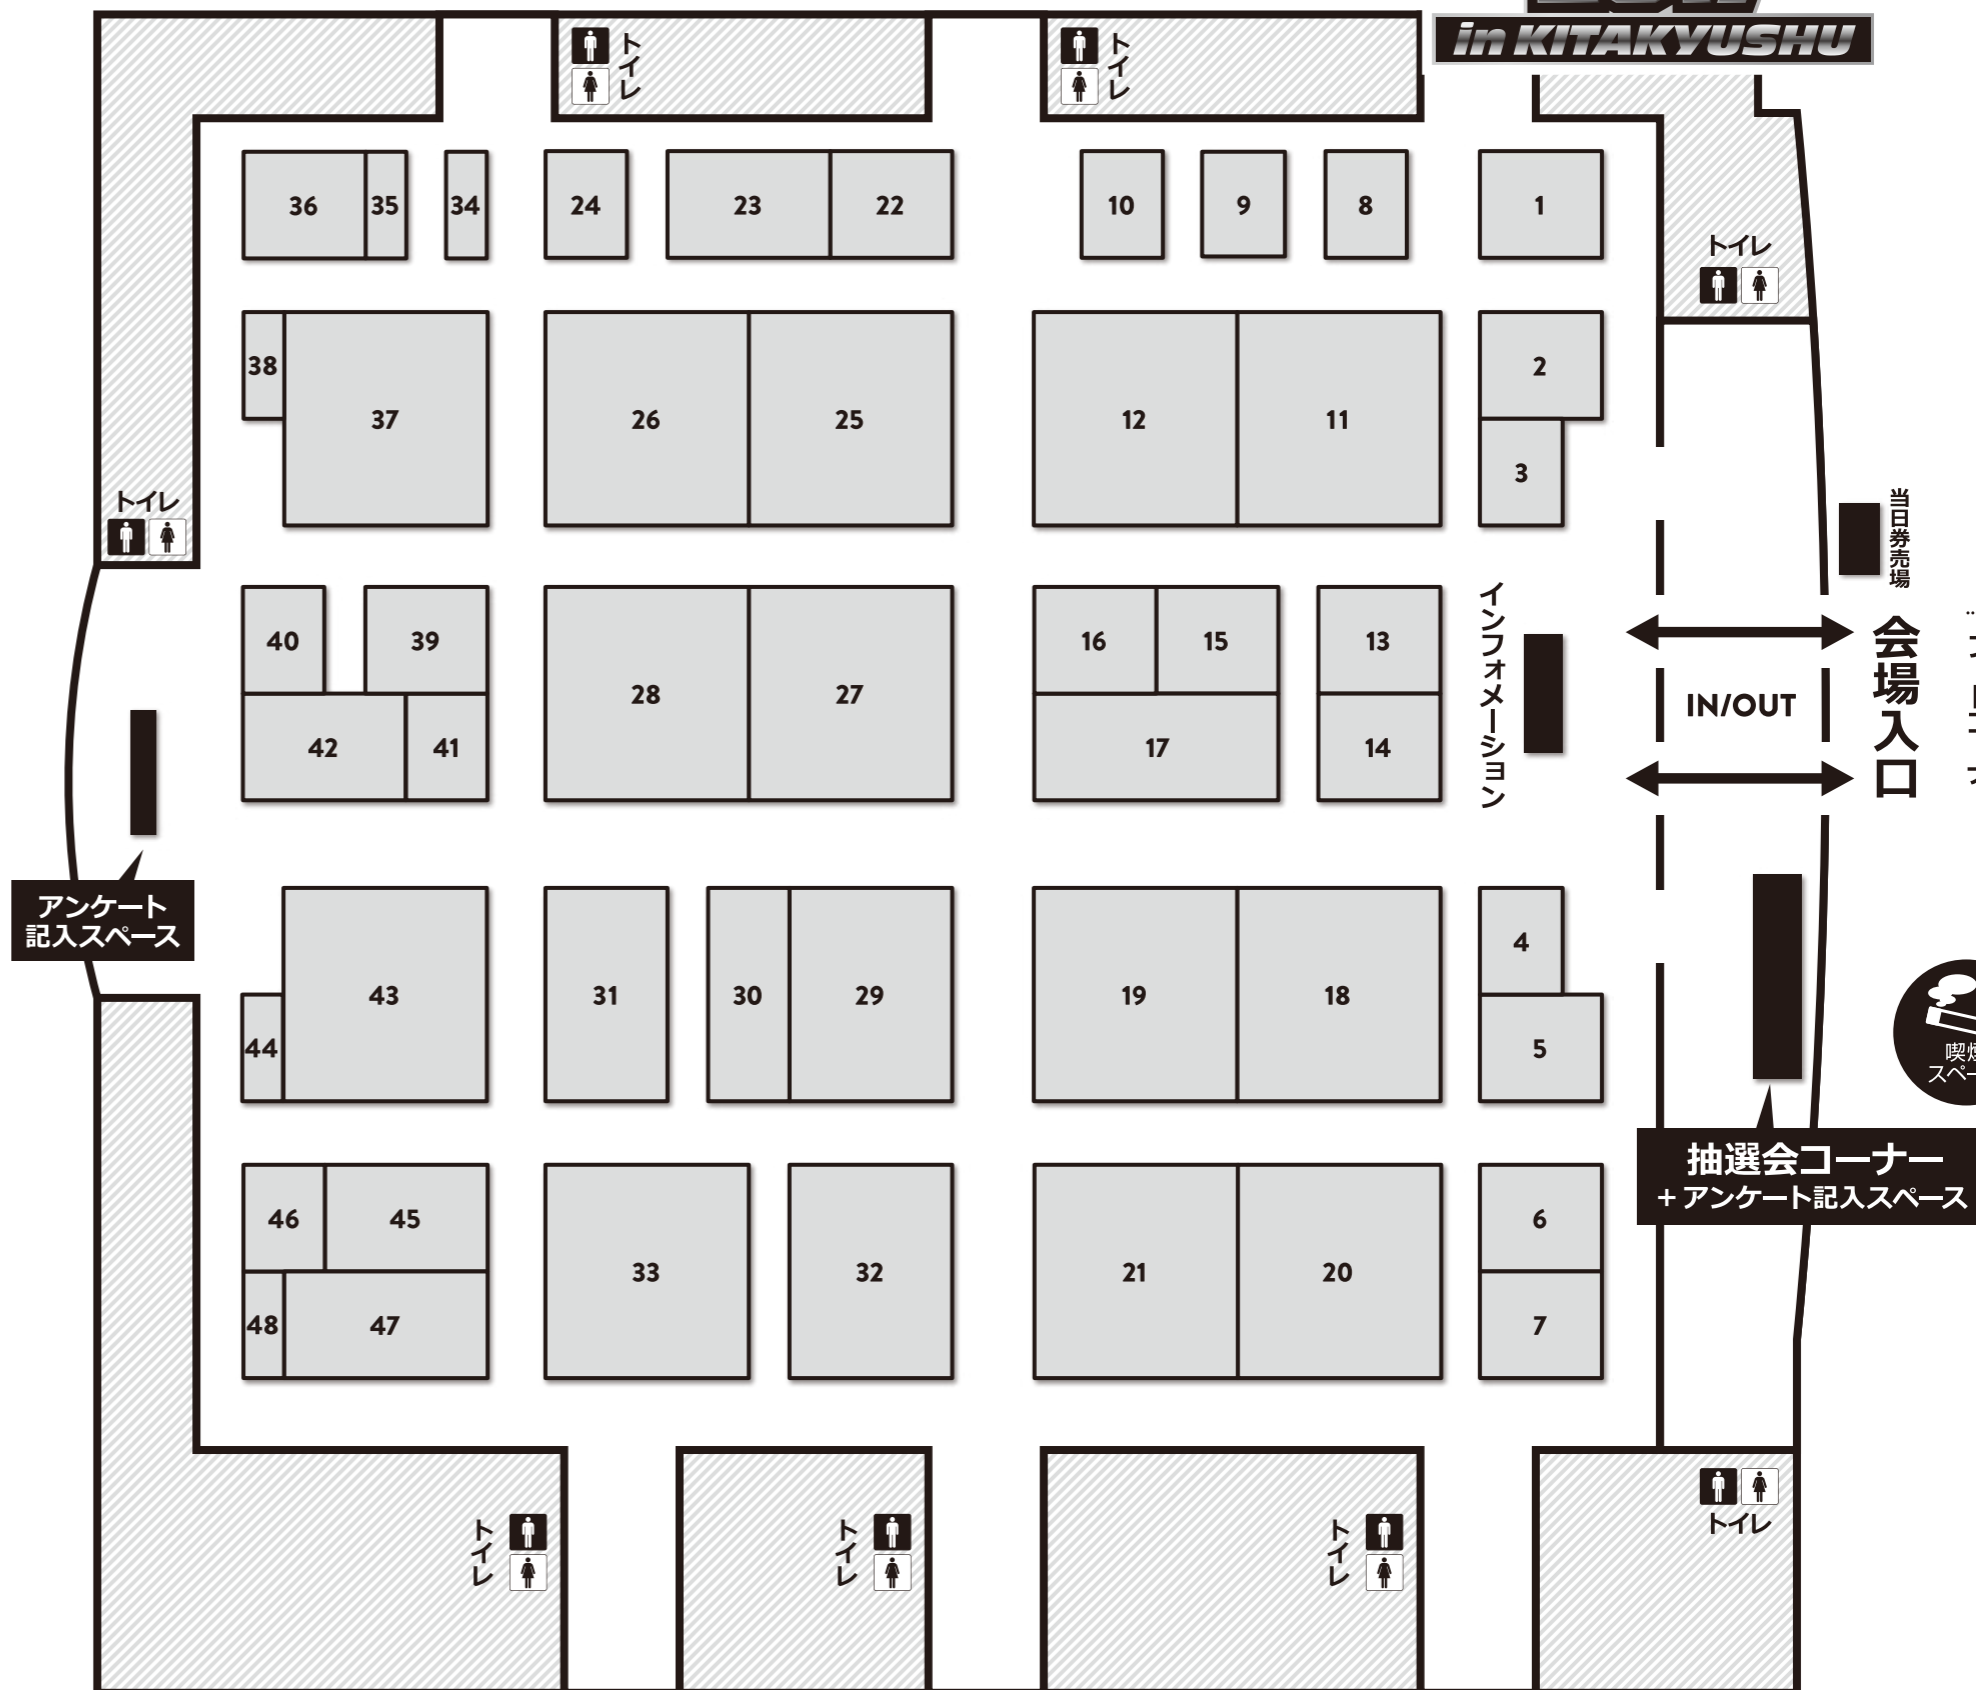

※ 出展社、マップ等変更になる場合がございます。予めご了承ください。

**会場内は
禁煙です。**

喫煙は指定の喫煙所にてお願いいたします。
皆様のご協力をよろしくお願い申し上げます。

No smoking inside the hall.

FUKUOKA CUSTOMCAR SHOW 2017 in KITAKYUSHU

西日本総合展示場 新館